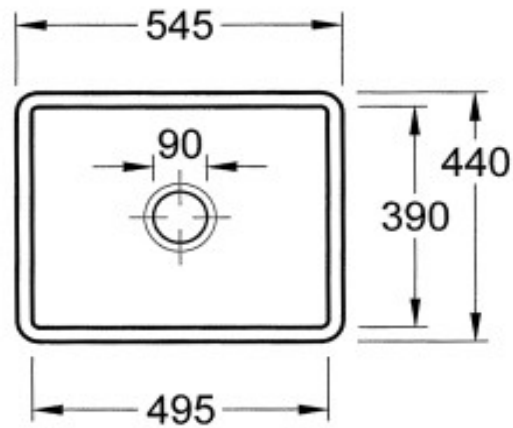

EuE Hamburg, Kieler Str. 303, 22525 Hamburg

Tel.: 040 54 80 14 50

info@eu

<https://eue.de>

Villeroy & Boch Subway 60 SU Unterbau

Ein starkes Team - von Anfang an