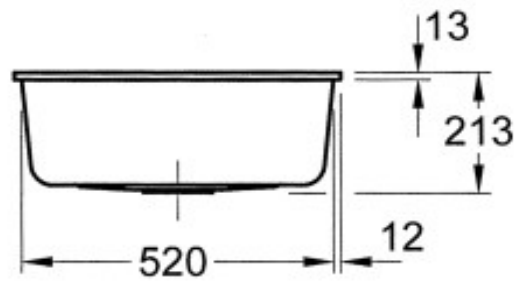

EuE Hamburg, Kieler Str. 303, 22525 Hamburg

Tel.: 040 54 80 14 50

info@eu

<https://eue.de>

Villeroy & Boch Subway 60 SU Unterbau

Ein starkes Team - von Anfang an